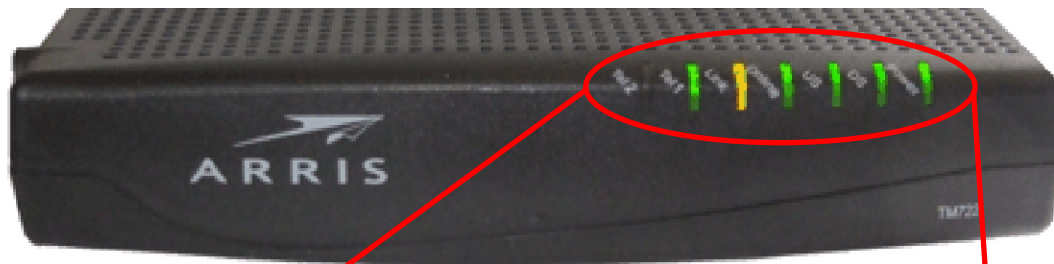

Indikator-lampor för Arris modem

	Tele 1	Link	Online	US	DS	Power
Lamp-status	Tele 1 Tele 2	Dator-länk	Internet	Dataström UT	Dataström IN	EL
Fast sken	Stängd "luren" PÅ	-----	Tillgängligt	Ansluten Internet	Ansluten Internet	PÅ
Blink- ande	Öppen "luren" AV	Dator ansluten	-----	EJ Ansluten Internet	EJ Ansluten Internet	-----
Släckt	Ingen förbind.	Dator EJ ansluten	EJ Tillgängligt	EL - FRÅN	EL - FRÅN	EL-FRÅN